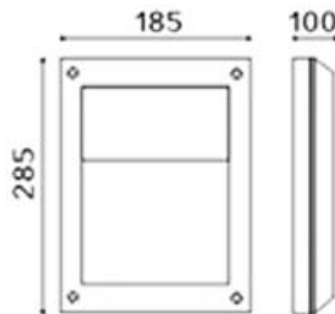

RITA

1500.-

DIA 185x285 mm. D 100 mm.

1x E27 MAX. LED 13W
220V

IP 54

- Black
- Aluminium body
- PC diffuser