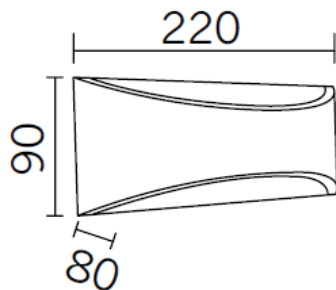

NANA

1500.-

DIA 90x220 mm. D 80 mm.

1x E27 MAX. LED 13W
220V

- Black
- Aluminium body
- PC diffuser