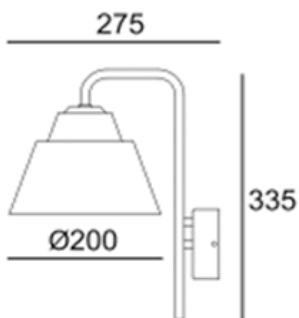

RAY

1500.-

DIA 200 mm. D 335 mm.

1x E27 MAX. LED 13W
220V

IP 54

- Black
- Aluminium body