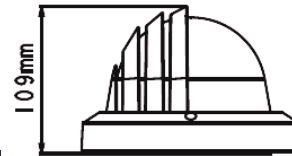

WALL LIGHT

KELL

800.-

DIA 163x282 mm. D 109 mm.

1x E27 MAX. LED 13W
220V

- Black/ White
- PC body
- Frosted glass diffuser

NANA

1500.-