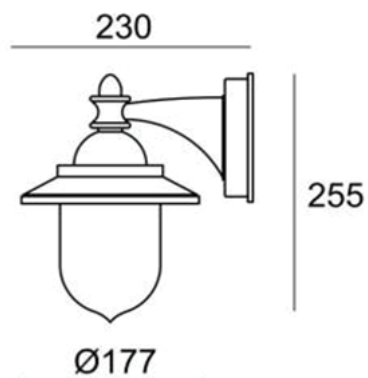

BOB

1500.-

DIA 177 mm. D 255 mm.

1x E27 MAX. LED 13W
220V

IP 54

- Black
- Iron body
- PC diffuser