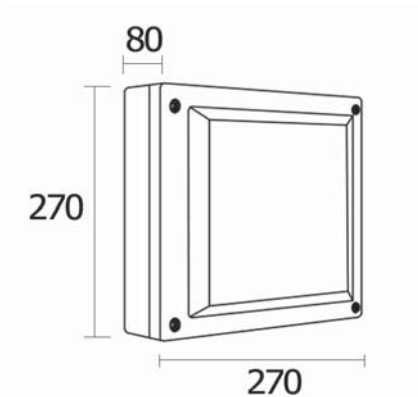

JACEY-S

1800.-

DIA 270x270 mm D 80 mm.

2x E27 MAX. LED 13W
220V

IP 54

- Black
- Aluminium body
- PC diffuser