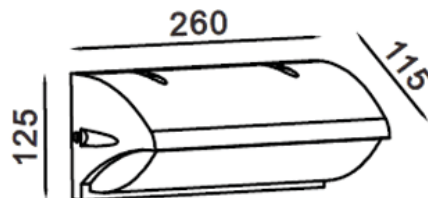

WALL LIGHT

BEWEL

2000.-

DIA 160 mm. D 285 mm.

1x E27 MAX. LED 13W
220V

IP 54

- Black
- Aluminium body
- PC diffuser

SERTO