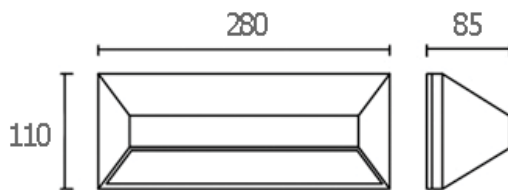

VICK

1800.-

W 110x280 mm. D 85 mm.

1x E27 MAX. LED 13W
220V

IP 54

- Black
- Aluminium body
- PC diffuser