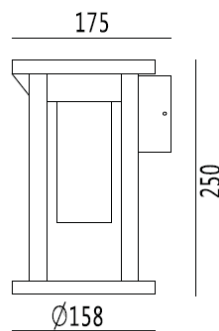

- Black
- Aluminium body
- PC diffuser

WALL LIGHT

OLON-W

2150.-

DIA 158×250 mm. D 175 mm.

1x E27 MAX. LED 13W
220V

IP 54

- Black
- Aluminium body
- PC diffuser