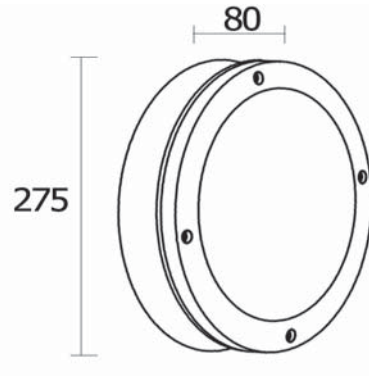

1800.-

DIA 275 mm. D 80 mm.

2x E27 MAX. LED 13W
220V

IP 54

- Black
- Aluminium body
- PC diffuser

JACEY-S

1800.-

DIA 270x270 mm D 80 mm.