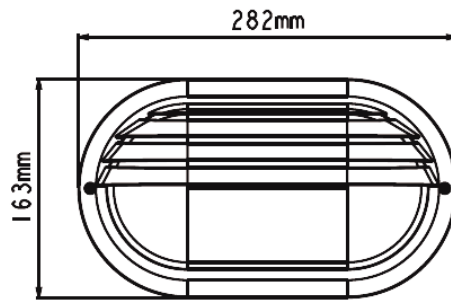

WALL LIGHT

KELL

800.-

DIA 163x282 mm. D 109 mm.

1x E27 MAX. LED 13W
220V

- Black/ White
- PC body
- Frosted glass diffuser

NANA

1500.-