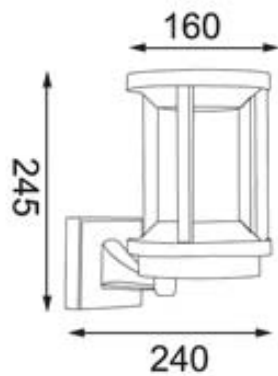

WALLO

3000.-

DIA 160×245 mm. D 240 mm.

1x E27 MAX. LED 13W
220V

IP 54

- Black
- Aluminium body
- PC diffuser