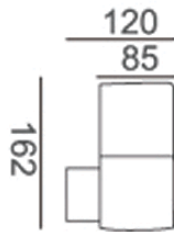

LEON-WR

1350.-

DIA 85x162 mm. D 120 mm.

1x E27 MAX. LED 13W
220V

IP 54

- Black
- Aluminium body
- PC diffuser

LEON-WS

1350.-

DIA 85x85x162 mm D 120 mm.

1x E27 MAX. LED 13W
220V

IP 54

- Black
- Aluminium body
- PC diffuser

WALL LIGHT