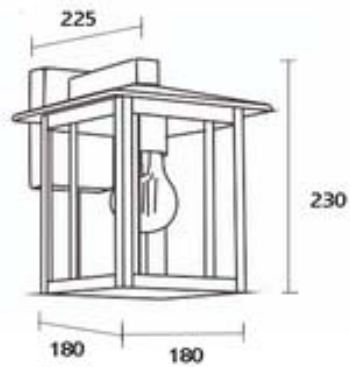

DESS

2500.-

DIA 180×230 mm. D 225 mm.

1x E27 MAX. LED 13W
220V

IP 54

- Black
- Aluminium body
- Clear glass diffuser

WALLO

3000.-