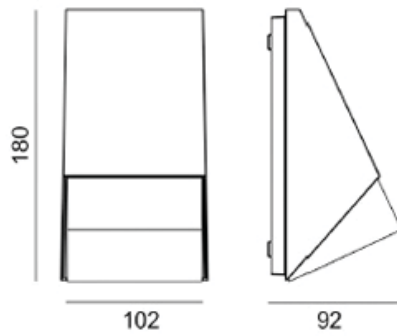

GLATO

2000.-

DIA 102x180 mm. D 92 mm.

1x GU10 MAX. 50W
220V

IP 54

- Black
- Aluminium body
- PC diffuser