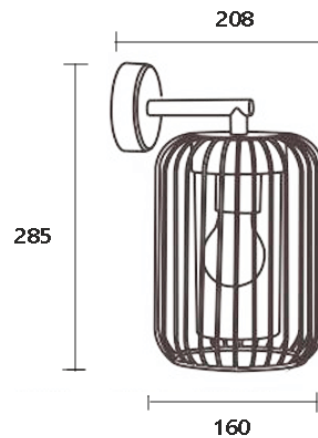

WALL LIGHT

BEWEL

2000.-

DIA 160 mm. D 285 mm.

1x E27 MAX. LED 13W
220V

IP 54

- Black
- Aluminium body
- PC diffuser

SERTO